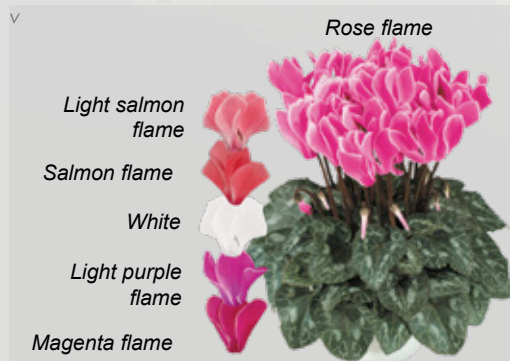

3121
Pure white evolution
Blanc pur évolution

3170
Rose flame
Fuchsia flammé

3177
Neon rose flame
Fuchsia néon flammé

3010
Bright red
Rouge vif

3012
Scarlet red
Rouge écarlate

3035
Deep salmon
Saumon foncé

3040
Salmon with eye
Saumon à œil

3070
Rose
Fuchsia

3071
Deep rose
Fuchsia vif

3095
Purple
Violet foncé

3107
Deep magenta
Magenta foncé

3129
White
Blanc

3910
Flamed mix
Mélange flammé

★ 3970 - Tianis® SUCCESS® mix / Mélange Tianis® SUCCESS®