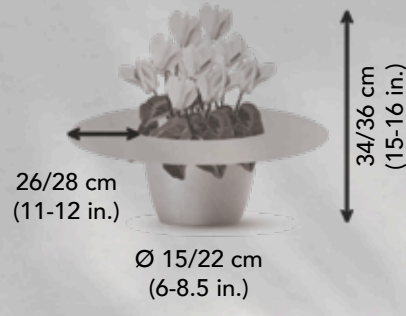

MAXI FLOWER