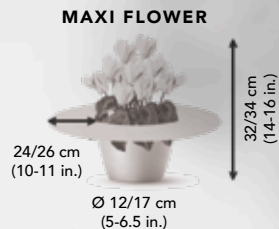

2812
BLUSH Intense
BLUSH Intense