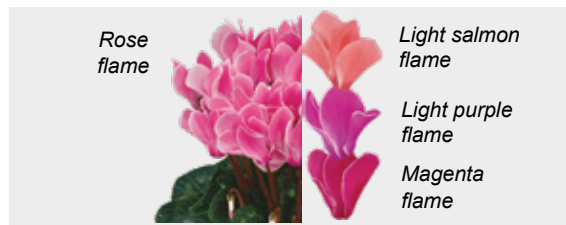

1910 - Flamed mix / Mélange flammé