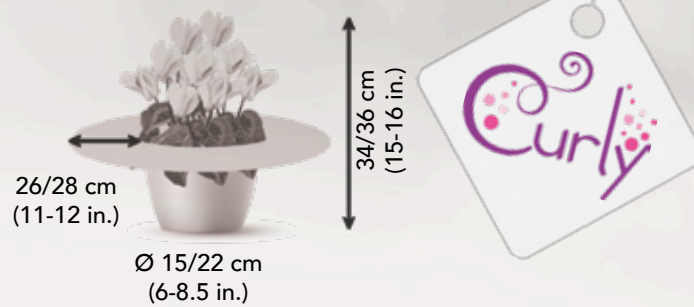

2160

Purple flame / *Violet flammé*

2620

DHIVA Pure white / *DHIVA Blanc pur*

A SPARKLING FRINGE

MAXI FLOWER

2415

CURLY® Bright sralet
CURLY® Écarlate vif